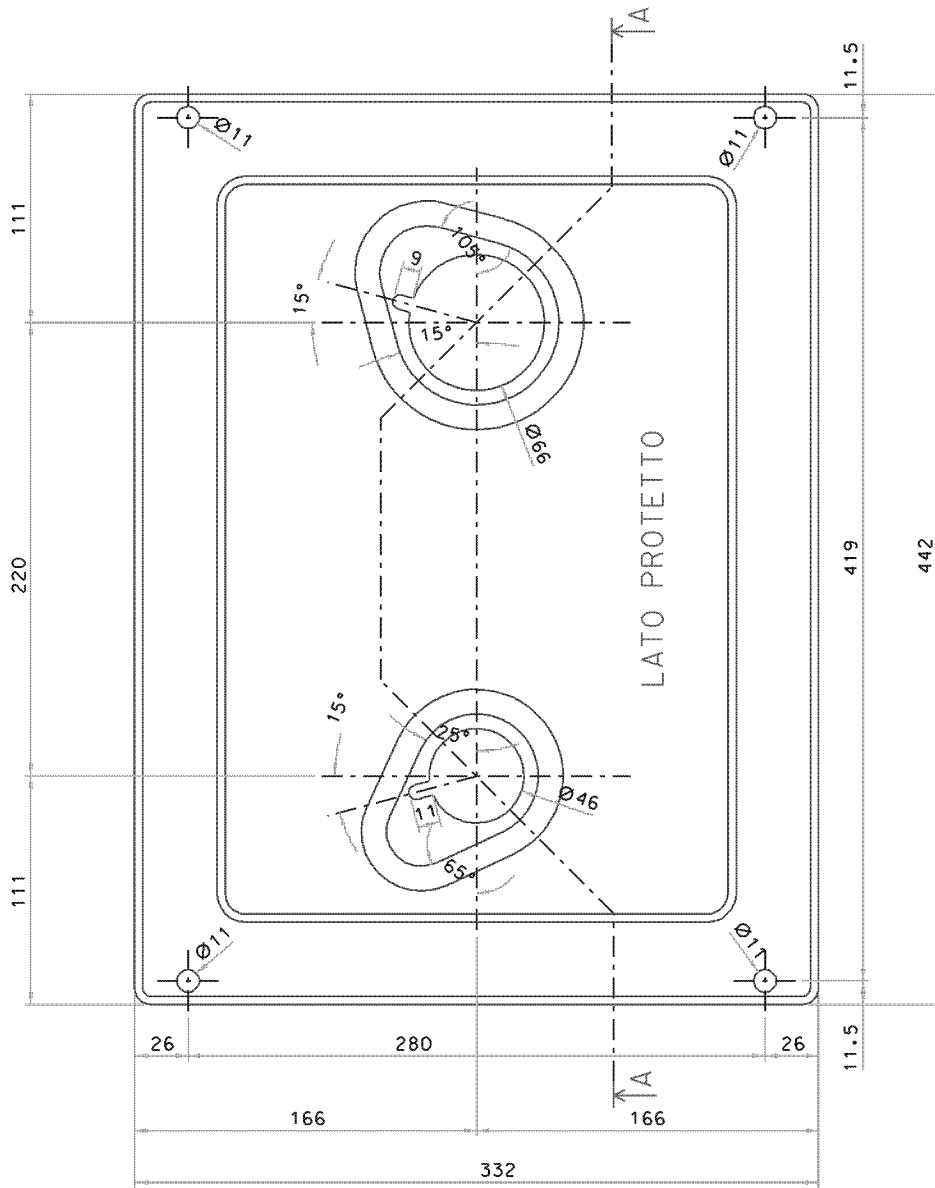

SEZ. A-A

PARTICOLARE "A"

MATERIALE	AISI 304 SP 7/10 BA +1 PVC	SCALA	1:2.5 A3
TRATTAMENTO /		DATA	15/09/05
SVILUPPO	332 x 442 x h=10.7 mm	techimpex italiana s.r.l. susegana(TV)	
DESCRIZIONE	PIANO COTT. CUC. 92	DISGNATORE	E. TRAMONTI
S/GRILL A/3		CONTROLLATO /	
		DISGNO N.	CORRPC3V0000

SEZ. A-A

PARTICOLARE "A"

MATERIALE	AISI 304 SP 7/10 BA +1 PVC	SCALA	1:2.5 A3
TRATTAMENTO /		DATA	13/09/05
SVILUPPO	355 x 494 x h=15 mm	DISEGNATORE	techimpex
DESCRIZIONE	PIANO COTT. CUC. 2F	CONTROLLATO	/
	"S" A/304 FIN	DISSEGNO N.	CC52PC300000
		E. TRAMONTI	
		Susegana(TV)	

SEZ. A-A

SEZ. B-B

PARTICOLARE "A"

MATERIALE	AISI 304 SP 7/10	SCALA	1:2.5 A3
TRATTAMENTO /		DATA	13/09/05
SVILUPPO	355 x 494 x h=15 mm	techimpex	
DESCRIZIONE	PIANO COTT. CUC 3F	italiana s.r.l.	
"S" A/304 FIN		CONTRULLATO /	
		Ø15CCHATORE E. TRAMONTI	
		Ø15CCHNO H. CCS3PC300000	
		Susegama(TV)	