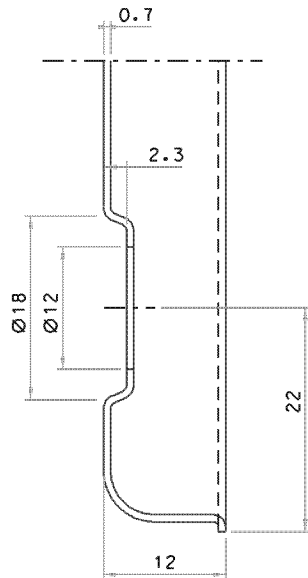

SEZ. A-A

PARTICOLARE "A"

MATERIALE	AISI 304 SP 7/10 BA +1 PVC	SCALA	1:2.5 A3
TRATTAMENTO /		DATA	15/09/05
SVILUPPO	332 x 442 x h=10.7 mm	techimpex italiana s.r.l. susegana(TV)	
DESCRIZIONE	PIANO COTT. CUC. 92	DISGNATORE	E. TRAMONTI
S/GRILL A/3		CONTROLLATO /	
		DISGNO N.	CORRPC3V0000

SEZ. A-A

PARTICOLARE "A"

MATERIALE	AISI 304 SP 7/10 BA +1 PVC	SCALA	1:2.5 A3
TRATTAMENTO /		DATA	13/09/05
SVILUPPO	355 x 494 x h=15 mm	DISEGNATORE	techimpex
DESCRIZIONE	PIANO COTT. CUC. 2F	CONTROLLATO	/
	"S" A/304 FIN	DISSEGNO N.	CC52PC300000
		E. TRAMONTI	
		Susegana(TV)	

SEZ. A-A

SEZ. B-B

PARTICOLARE "A"

MATERIALE	AISI 304 SP 7/10	SCALA	1:2.5 A3
TRATTAMENTO /		DATA	13/09/05
SVILUPPO	355 x 494 x h=15 mm	techimpex	
DESCRIZIONE	PIANO COTT. CUC 3F	italiana s.r.l.	
"S" A/304 FIN		CONTRULLATO /	
		Ø15CCHATORE E. TRAMONTI	
		Ø15CCHNO H. CCS3PC300000	
		Susegama(TV)	