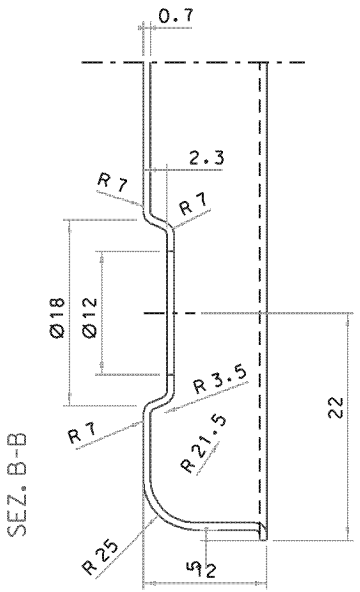

SEZ. A-A

PARTICOLARE "A"

MATERIALE	AISI 304 SP 7/10 BA +1 PVC	SCALA	1:2.5 A3
TRATTAMENTO /		DATA	13/09/05
SVILUPPO	355 x 494 x h=15 mm	DISEGNATORE	techimpex
DESCRIZIONE	PIANO COTT. CUC. 2F	CONTROLLATO	/
	"S" A/304 FIN	DISSEGNO N.	CC52PC300000
		E. TRAMONTI	
		Susegana(TV)	