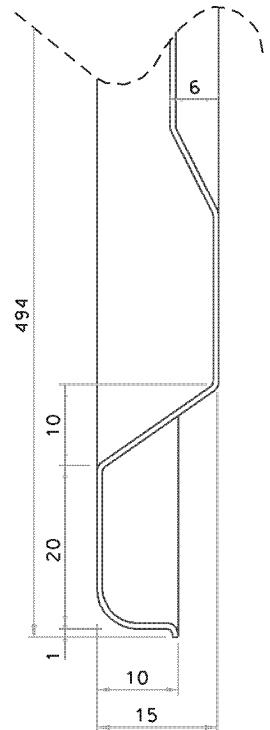

SEZ. A-A

PARTICOLARE "A"

MATERIALE	AISI 304 SP 7/10 BA +1 PVC	SCALA	1:2.5 A3
TRATTAMENTO /		DATA	15/09/05
SVILUPPO	332 x 442 x h=10.7 mm	techimpex italiana s.r.l. susegana(TV)	
DESCRIZIONE	PIANO COTT. CUC. 92	DISGNATORE	E. TRAMONTI
S/GRILL A/3		CONTROLLATO /	
		DISGNO N.	CORRPC3V0000

SEZ. A-A

PARTICOLARE "A"

MATERIALE	AISI 304 SP 7/10 BA +1 PVC	SCALA	1:2.5 A3
TRATTAMENTO /		DATA	13/09/05
SVILUPPO	355 x 494 x h=15 mm	DISEGNATORE	techimpex
DESCRIZIONE	PIANO COTT. CUC. 2F	CONTROLLATO	/
	"S" A/304 FIN	DISSEGNO N.	CC52PC300000
		E. TRAMONTI	
		Susegana(TV)	

SEZ. A-A

SEZ. B-B

PARTICOLARE "A"

MATERIALE	AISI 304 SP 7/10	SCALA	1:2.5 A3
TRATTAMENTO /		DATA	13/09/05
SVILUPPO	355 x 494 x h=15 mm	techimpex	
DESCRIZIONE	PIANO COTT. CUC 3F	italiana s.r.l.	
"S" A/304 FIN		CONTRULLATO /	
		Ø15CCHATORE E. TRAMONTI	
		Ø15CCHNO H. CCS3PC300000	
		Susegama(TV)	