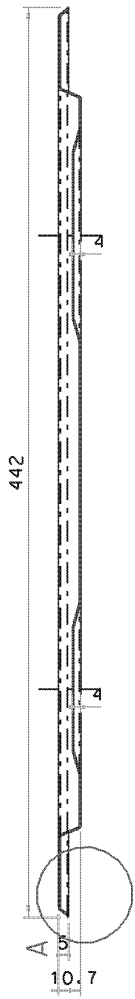

SEZ. A-A

PARTICOLARE "A"

MATERIALE	AISI 304 SP 7/10 BA +1 PVC	SCALA	1:2.5 A3
TRATTAMENTO /		DATA	15/09/05
SVILUPPO	332 x 442 x h=10.7 mm	techimpex italiana s.r.l. susegana(TV)	
DESCRIZIONE	PIANO COTT. CUC. 92	DISGNATORE	E. TRAMONTI
S/GRILL A/3		CONTROLLATO /	
		DISGNO N.	CORRPC3V0000

SEZ. A-A

PARTICOLARE "A"

MATERIALE	AISI 304 SP 7/10 BA +1 PVC	SCALA	1:2.5 A3
TRATTAMENTO /		DATA	13/09/05
SVILUPPO	355 x 494 x h=15 mm	DISEGNATORE	techimpex
DESCRIZIONE	PIANO COTT. CUC. 2F	CONTROLLATO	/
	"S" A/304 FIN	DISSEGNO N.	CC52PC300000
		E. TRAMONTI	
		Susegana(TV)	

SEZ. A-A

SEZ. B-B

PARTICOLARE "A"

MATERIALE	AISI 304 SP 7/10	SCALA	1:2.5 A3
TRATTAMENTO /		DATA	13/09/05
SVILUPPO	355 x 494 x h=15 mm	techimpex	
DESCRIZIONE	PIANO COTT. CUC 3F	italiana s.r.l.	
"S" A/304 FIN		CONTRULLATO /	
		Ø15CCHATORE E. TRAMONTI	
		Ø15CCHNO H. CCS3PC300000	
		Susegama(TV)	