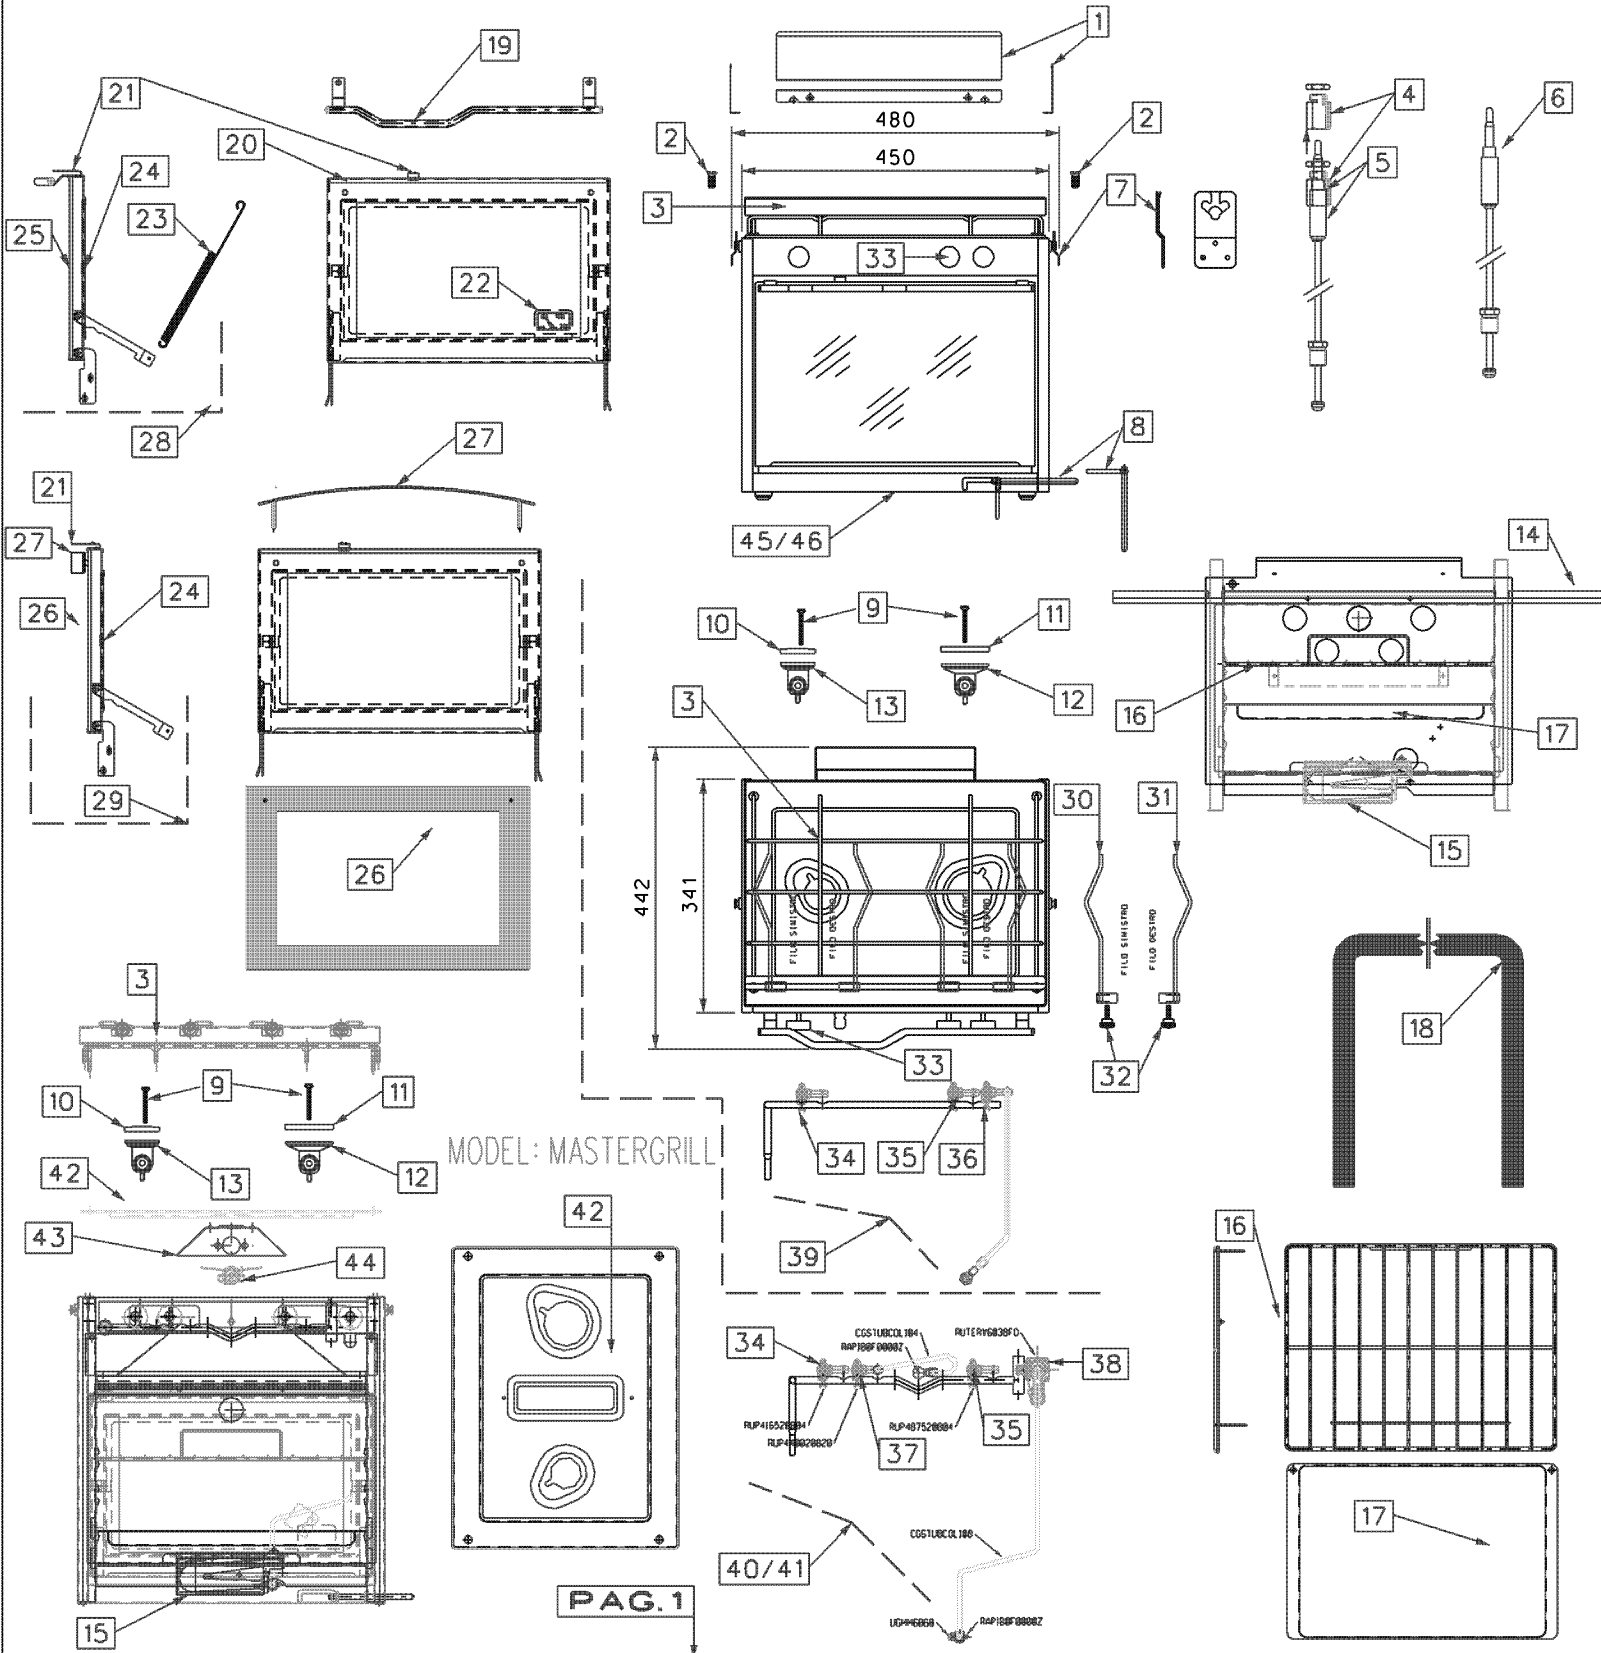

TECHIMPEX

WWW.TECHIMPEX.IT

techimpex@techimpex.it

ESPLOSO CLASSIC SHINY mastergrill

MODEL: MASTERGRILL

NO. OF BURNERS: 2

WEIGHT: 21.5 Kg

POWER OF BURNERS LARGE 2,3 KW

POWER OF BURNERS MEDIUM 1,7 KW

POWER OF OVEN 1,55 KW

POWER OF GRILL 1,3 KW

MODEL: CLASSIC / SHINY

NO. OF BURNERS: 2

WEIGHT: 21 Kg

POWER OF BURNERS LARGE 2,3 KW

POWER OF BURNERS MEDIUM 1,7 KW

POWER OF OVEN 1,55 KW