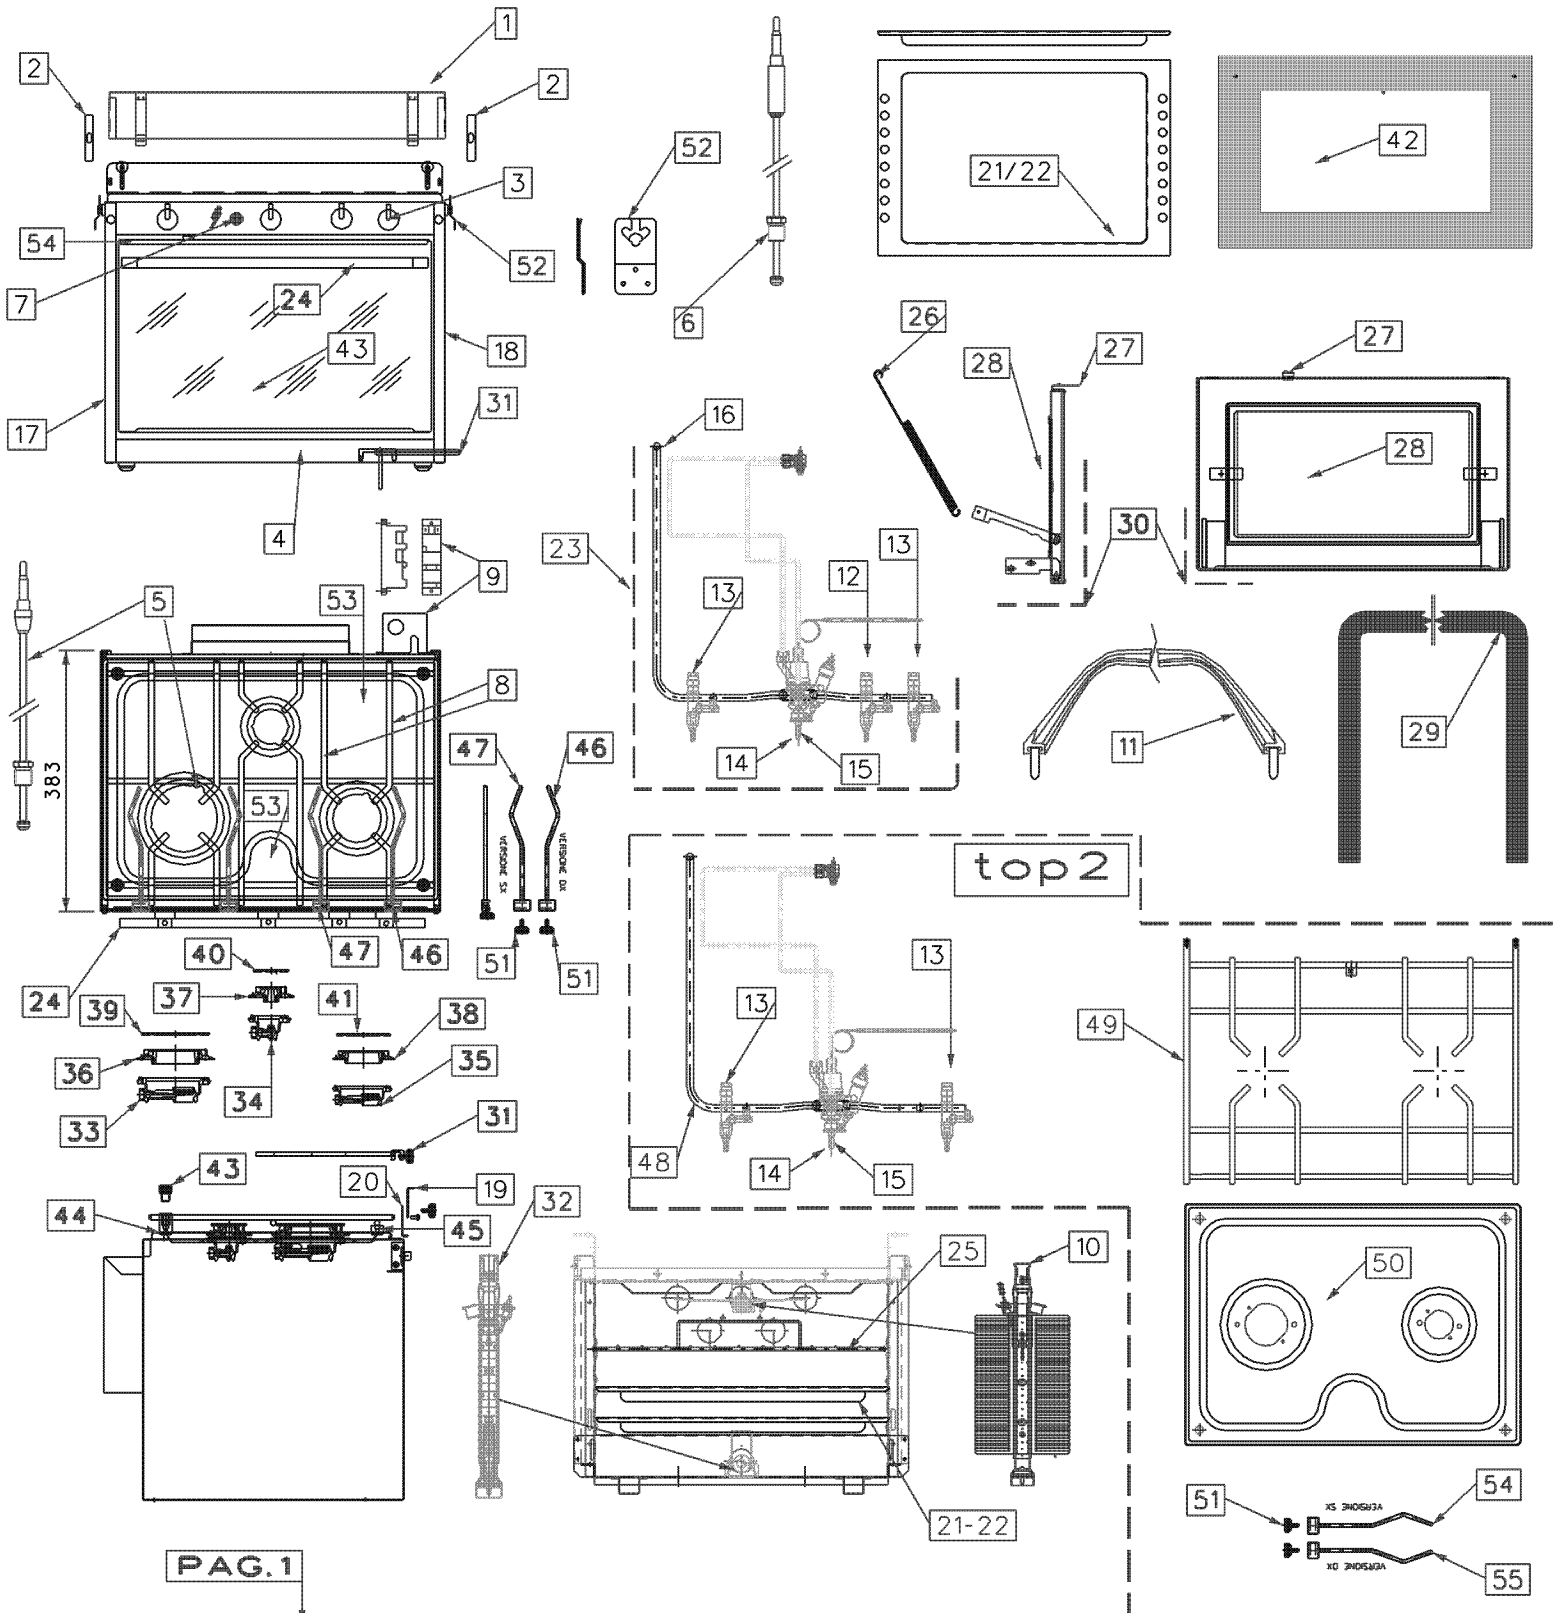

TECHIMPEX

WWW.TECHIMPEX.IT

techimpex@techimpex.it

SCHEDA TECNICA PRODOTTO

MODEL: TOP 3/2 GRILL/NO GRILL

NO. OF BURNERS: 3/2

WEIGHT: 27Kg

POWER OF BURNERS LARGE 3,0 KW

POWER OF BURNERS MEDIUM 1,7 KW

POWER OF BURNERS SMALL 1,0 KW

POWER OF OVEN 1,7 KW

POWER OF GRILL 1,6 KW