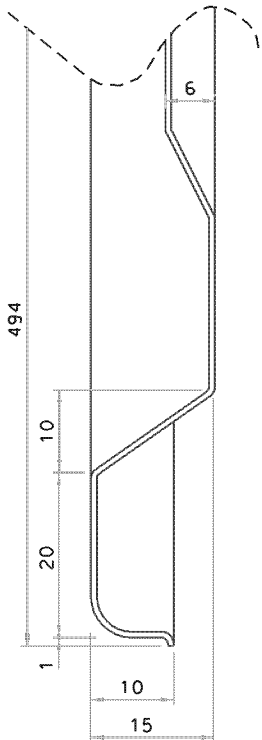

SEZ. A-A

PARTICOLARE "A"

MATERIALE	AISI 304 SP 7/10 BA +1 PVC	SCALA	1:2.5 A3
TRATTAMENTO /		DATA	15/09/05
SVILUPPO	332 x 442 x h=10.7 mm	techimpex italiana s.r.l. susegana(TV)	
DESCRIZIONE	PIANO COTT. CUC. 92	DISGNATORE	E. TRAMONTI
S/GRILL A/3		CONTROLLATO /	
		DISGNO N.	CORRPC3V0000

SEZ. A-A

PARTICOLARE "A"

MATERIALE	AISI 304 SP 7/10 BA +1 PVC	SCALA	1:2.5 A3
TRATTAMENTO /		DATA	13/09/05
SVILUPPO	355 x 494 x h=15 mm	DISEGNATORE	techimpex
DESCRIZIONE	PIANO COTT. CUC. 2F	CONTROLLATO	/
	"S" A/304 FIN	DISSEGNO N.	CC52PC300000
		E. TRAMONTI	
		Susegana(TV)	

SEZ. A-A

SEZ. B-B

PARTICOLARE "A"

MATERIALE	AISI 304 SP 7/10	SCALA	1:2.5 A3
TRATTAMENTO /		DATA	13/09/05
SVILUPPO	355 x 494 x h=15 mm	techimpex	
DESCRIZIONE	PIANO COTT. CUC 3F	italiana s.r.l.	
"S" A/304 FIN		CONTRULLATO /	
		Ø15CCHATORE E. TRAMONTI	
		Ø15CCHNO H. CCS3PC300000	
		Susegama(TV)	