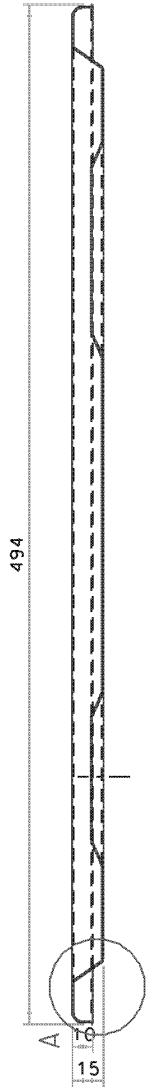

SEZ. A-A

PARTICOLARE "A"

MATERIALE	AISI 304 SP 7/10 BA +1 PVC	SCALA	1:2.5 A3
TRATTAMENTO /		DATA	15/09/05
SVILUPPO	332 x 442 x h=10.7 mm	techimpex italiana s.r.l. susegana(TV)	
DESCRIZIONE	PIANO COTT. CUC. 92	DISGNATORE	E. TRAMONTI
S/GRILL A/3		CONTROLLATO /	
		DISGNO N.	CORRPC3V0000

SEZ. A-A

PARTICOLARE "A"

MATERIALE	AISI 304 SP 7/10 BA +1 PVC	SCALA	1:2.5 A3
TRATTAMENTO /		DATA	13/09/05
SVILUPPO	355 x 494 x h=15 mm	DISEGNATORE	techimpex
DESCRIZIONE	PIANO COTT. CUC. 2F	CONTROLLATO	/
	"S" A/304 FIN	DISSEGNO N.	CC52PC300000
		E. TRAMONTI	
		Susegana(TV)	

SEZ. A-A

SEZ. B-B

PARTICOLARE "A"

MATERIALE	AISI 304 SP 7/10	SCALA	1:2.5 A3
TRATTAMENTO /		DATA	13/09/05
SVILUPPO	355 x 494 x h=15 mm	techimpex	
DESCRIZIONE	PIANO COTT. CUC 3F	italiana s.r.l.	
"S" A/304 FIN		CONTRULLATO /	
		Ø15CCHATORE E. TRAMONTI	
		Ø15CCHNO H. CCS3PC300000	
		Susegama(TV)	