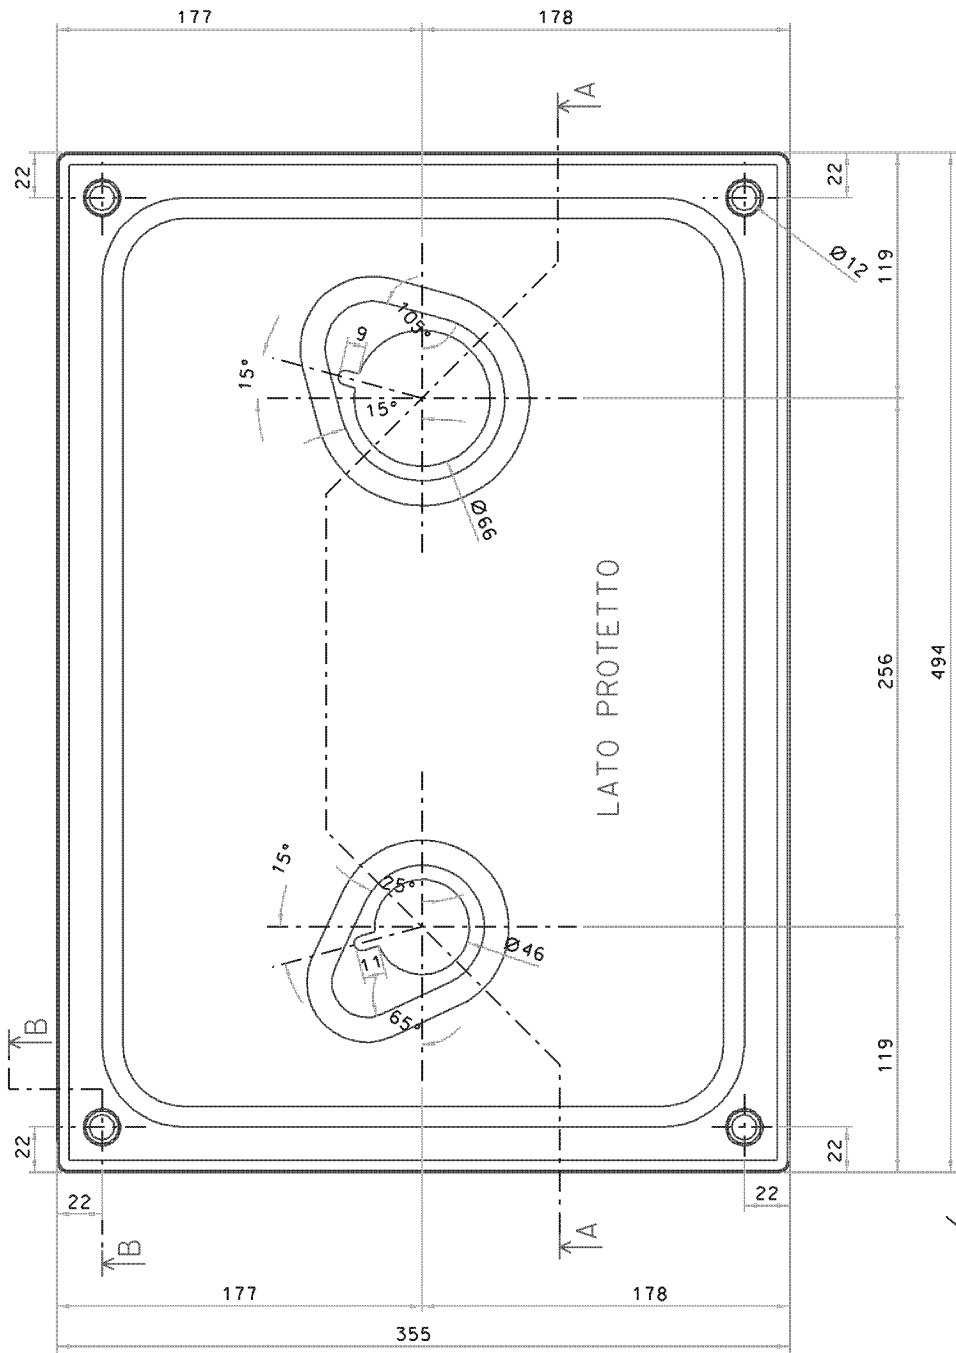

SEZ. A-A

PARTICOLARE "A"

MATERIALE	AISI 304 SP 7/10 BA +1 PVC	SCALA	1:2.5 A3
TRATTAMENTO /		DATA	15/09/05
SVILUPPO	332 x 442 x h=10.7 mm	techimpex italiana s.r.l. susegana(TV)	
DESCRIZIONE	PIANO COTT. CUC. 92	DISGNATORE	E. TRAMONTI
S/GRILL A/3		CONTROLLATO /	
		DISGNO N.	CORRPC3V0000

SEZ. A-A

PARTICOLARE "A"

MATERIALE	AISI 304 SP 7/10 BA +1 PVC	SCALA	1:2.5 A3
TRATTAMENTO /		DATA	13/09/05
SVILUPPO	355 x 494 x h=15 mm	DISEGNATORE	techimpex
DESCRIZIONE	PIANO COTT. CUC. 2F	CONTROLLATO	/
	"S" A/304 FIN	DISSEGNO N.	CC52PC300000
		E. TRAMONTI	
		Susegana(TV)	