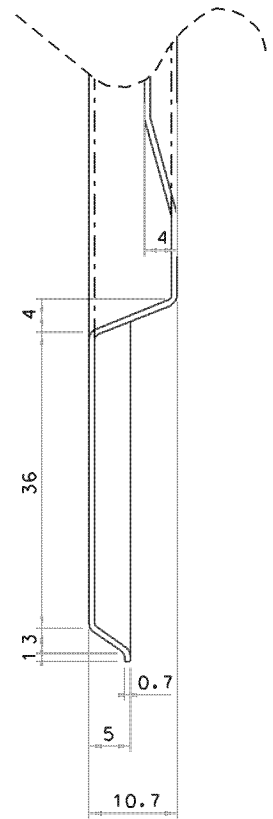

SEZ. A-A

PARTICOLARE "A"

MATERIALE	AISI 304 SP 7/10 BA +1 PVC	SCALA	1:2.5 A3
TRATTAMENTO /		DATA	15/09/05
SVILUPPO	332 x 442 x h=10.7 mm	techimpex italiana s.r.l. susegana(TV)	
DESCRIZIONE	PIANO COTT. CUC. 92	DISGNATORE	E. TRAMONTI
S/GRILL A/3		CONTROLLATO /	
		DISGNO N.	CORRPC3V0000

SEZ. A-A

PARTICOLARE "A"

MATERIALE	AISI 304 SP 7/10 BA +1 PVC	SCALA	1:2.5 A3
TRATTAMENTO /		DATA	13/09/05
SVILUPPO	355 x 494 x h=15 mm	DISEGNATORE	techimpex
DESCRIZIONE	PIANO COTT. CUC. 2F	CONTROLLATO	/
	"S" A/304 FIN	DISSEGNO N.	CC52PC300000
		E. TRAMONTI	
		Susegana(TV)	

SEZ. A-A

SEZ. B-B

PARTICOLARE "A"

MATERIALE	AISI 304 SP 7/10	SCALA	1:2.5 A3
TRATTAMENTO /		DATA	13/09/05
SVILUPPO	355 x 494 x h=15 mm	techimpex	
DESCRIZIONE	PIANO COTT. CUC 3F	italiana s.r.l.	
"S" A/304 FIN		CONTRULLATO /	
		Ø15CCHATORE E. TRAMONTI	
		Ø15CCHNO H. CCS3PC300000	
		Susegama(TV)	