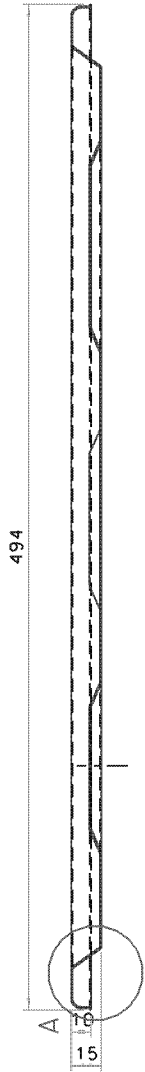

SEZ. A-A

PARTICOLARE "A"

MATERIALE	AISI 304 SP 7/10 BA +1 PVC	SCALA	1:2.5 A3
TRATTAMENTO /		DATA	15/09/05
SVILUPPO	332 x 442 x h=10.7 mm	techimpex italiana s.r.l. susegana(TV)	
DESCRIZIONE	PIANO COTT. CUC. 92	DISGNATORE	E. TRAMONTI
S/GRILL A/3		CONTROLLATO /	
		DISGNO N.	CORRPC3V0000

SEZ. A-A

PARTICOLARE "A"

MATERIALE	AISI 304 SP 7/10 BA +1 PVC	SCALA	1:2.5 A3
TRATTAMENTO /		DATA	13/09/05
SVILUPPO	355 x 494 x h=15 mm	DISEGNATORE	techimpex
DESCRIZIONE	PIANO COTT. CUC. 2F	CONTROLLATO	/
	"S" A/304 FIN	DISSEGNO N.	CC52PC300000
		E. TRAMONTI	
		Susegana(TV)	

SEZ. A-A

SEZ. B-B

PARTICOLARE "A"

MATERIALE	AISI 304 SP 7/10	SCALA	1:2.5 A3
TRATTAMENTO /		DATA	13/09/05
SVILUPPO	355 x 494 x h=15 mm	techimpex	
DESCRIZIONE	PIANO COTT. CUC 3F	italiana s.r.l.	
"S" A/304 FIN		CONTRULLATO /	
		Ø15CCHATORE E. TRAMONTI	
		Ø15CCHNO H. CCS3PC300000	
		Susegama(TV)	