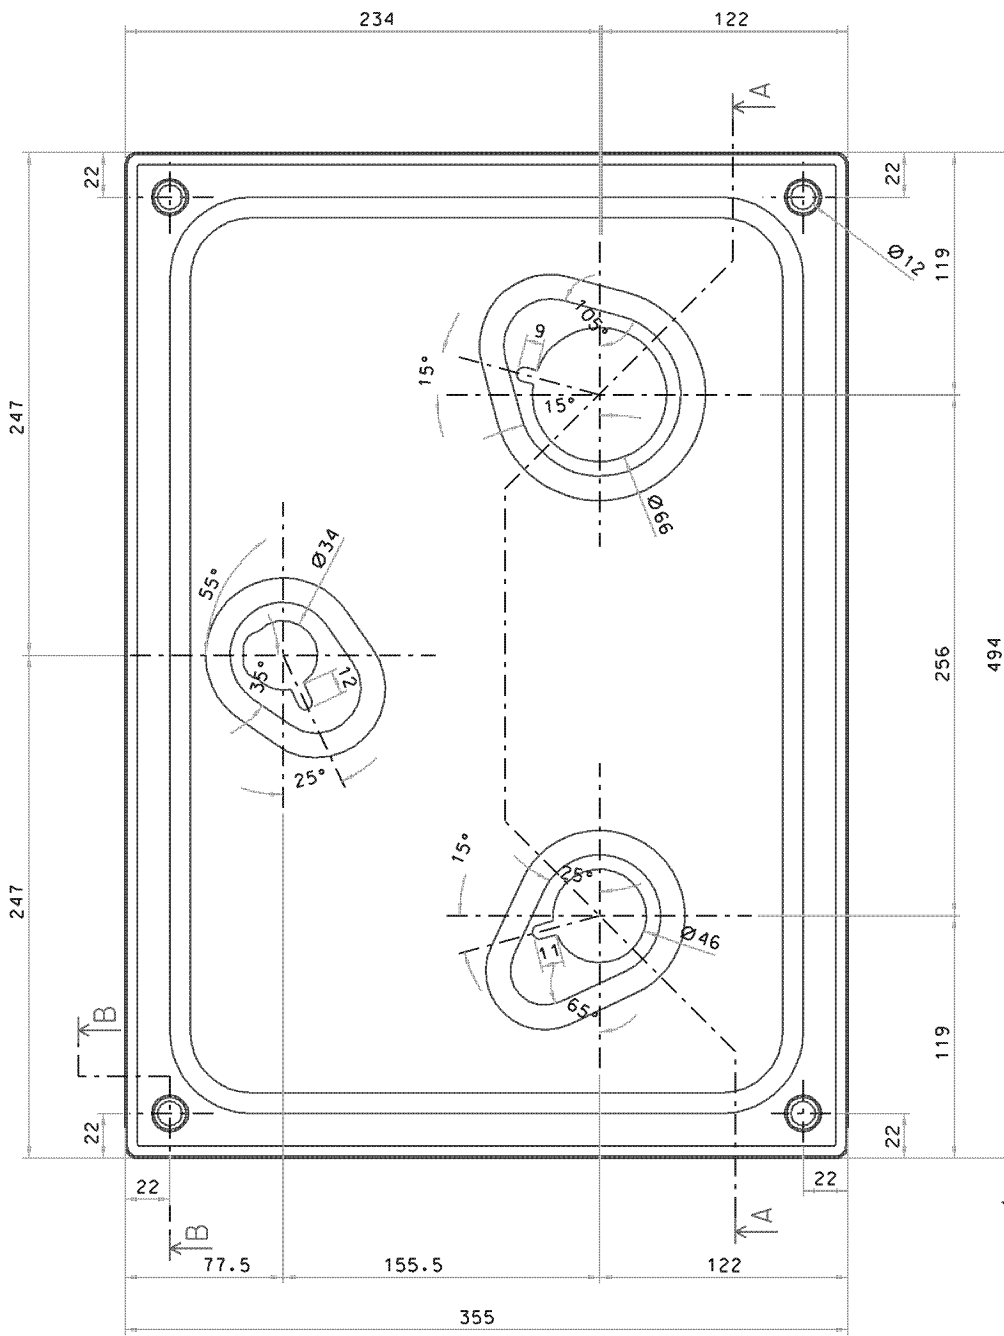

SEZ. A-A

PARTICOLARE "A"

MATERIALE	AISI 304 SP 7/10 BA +1 PVC	SCALA	1:2.5 A3
TRATTAMENTO /		DATA	15/09/05
SVILUPPO	332 x 442 x h=10.7 mm	techimpex italiana s.r.l. susegana(TV)	
DESCRIZIONE	PIANO COTT. CUC. 92	DISGNATORE	E. TRAMONTI
S/GRILL A/3		CONTROLLATO /	
		DISGNO N.	CORRPC3V0000

SEZ. A-A

PARTICOLARE "A"

MATERIALE	AISI 304 SP 7/10 BA +1 PVC	SCALA	1:2.5 A3
TRATTAMENTO /		DATA	13/09/05
SVILUPPO	355 x 494 x h=15 mm	DISEGNATORE	techimpex
DESCRIZIONE	PIANO COTT. CUC. 2F	CONTROLLATO	/
	"S" A/304 FIN	DISSEGNO N.	CC52PC300000
		E. TRAMONTI	
		Susegana(TV)	

SEZ. A-A

SEZ. B-B

PARTICOLARE "A"

MATERIALE	AISI 304 SP 7/10	SCALA	1:2.5 A3
TRATTAMENTO /		DATA	13/09/05
SVILUPPO	355 x 494 x h=15 mm	techimpex	
DESCRIZIONE	PIANO COTT. CUC 3F	italiana s.r.l.	
"S" A/304 FIN		CONTRULLATO /	
		Ø15CCHATORE E. TRAMONTI	
		Ø15CCHNO H. CCS3PC300000	
		Susegama(TV)	