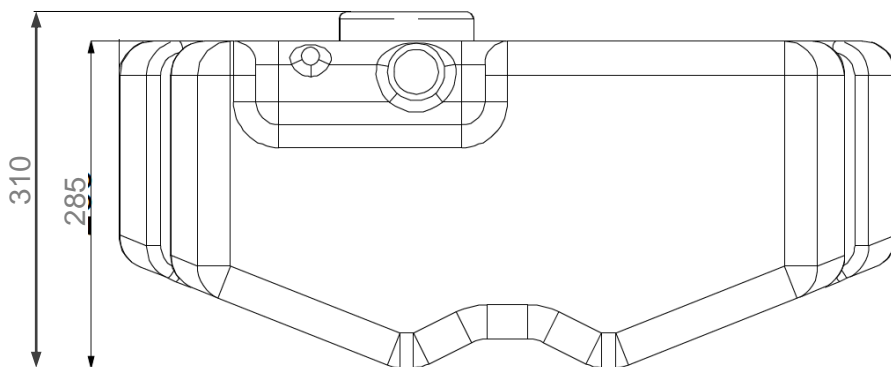

Serbatoio / Tank

Modifica richiesta dal RINA / *Modification requested by RINA*

52.036.10

VERSIONE PRECEDENTE / *PREVIOUS VERSION*

Le dimensioni segnalate in rosso sono state modificate.

VERSIONE MODIFICATA / *MODIFIED VERSION*

The dimensions indicated in red have been modified.

Vista Anteriore / *Front View*