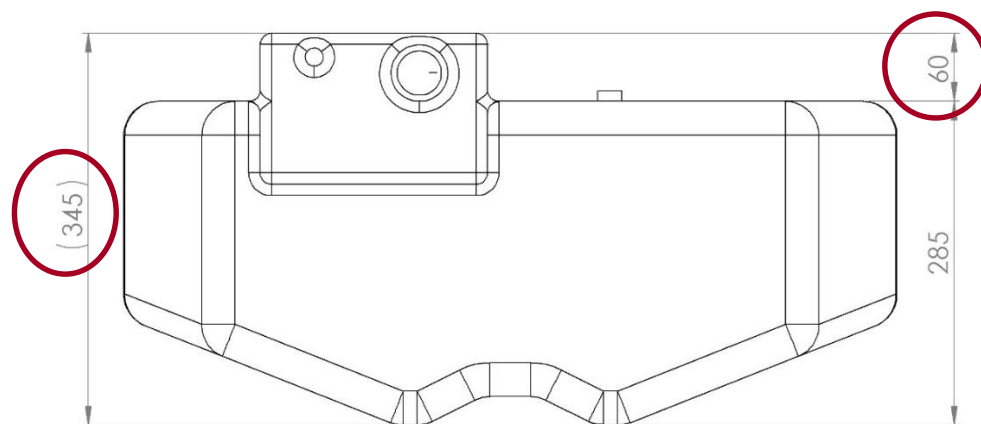

Serbatoio / Tank

Modifica richiesta dal RINA / *Modification requested by RINA*

52.036.10

VERSIONE PRECEDENTE / *PREVIOUS VERSION*

Le dimensioni segnalate in rosso sono state modificate.

VERSIONE MODIFICATA / *MODIFIED VERSION*

The dimensions indicated in red have been modified.

Vista Anteriore / *Front View*