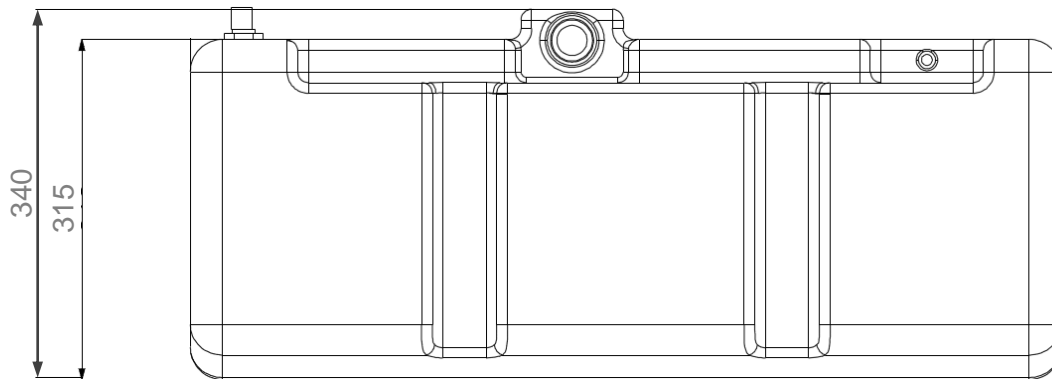

Serbatoio / Tank

Modifica richiesta dal RINA / *Modification requested by RINA*

52.036.01

VERSIONE PRECEDENTE / *PREVIOUS VERSION*

Le dimensioni segnalate in rosso sono state modificate.

VERSIONE MODIFICATA / *MODIFIED VERSION*

The dimensions indicated in red have been modified.

Vista Anteriore / *Front View*