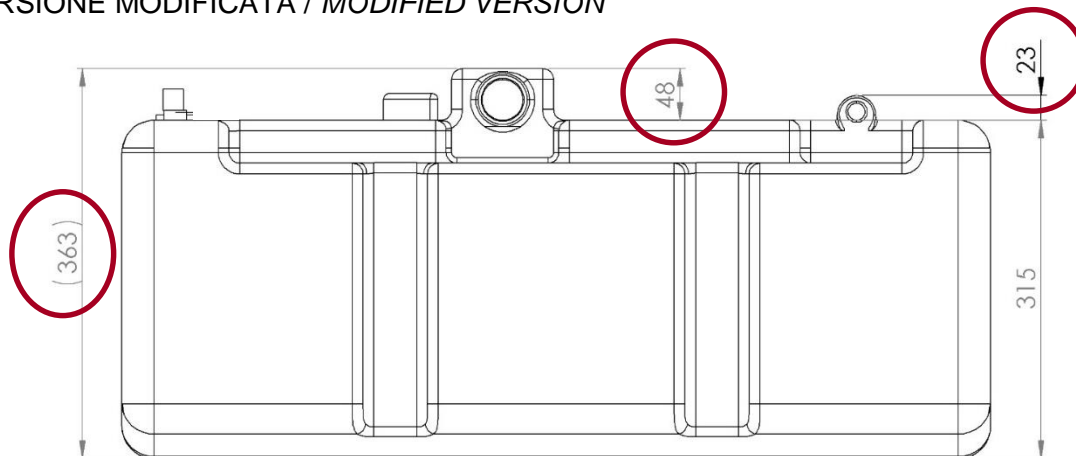

Serbatoio / Tank

Modifica richiesta dal RINA / *Modification requested by RINA*

52.036.01

VERSIONE PRECEDENTE / *PREVIOUS VERSION*

Le dimensioni segnalate in rosso sono state modificate.

VERSIONE MODIFICATA / *MODIFIED VERSION*

The dimensions indicated in red have been modified.

Vista Anteriore / *Front View*