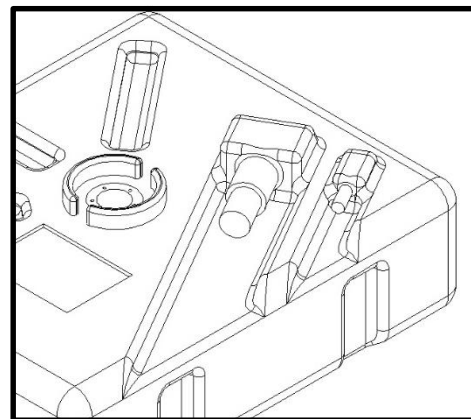

# Serbatoio / Tank

Modifica richiesta dal RINA / *Modification requested by RINA*

## 52.035.09

VERSIONE PRECEDENTE / *PREVIOUS VERSION*

Le dimensioni segnalate in rosso sono state modificate.

VERSIONE MODIFICATA / *MODIFIED VERSION*

*The dimensions indicated in red have been modified.*