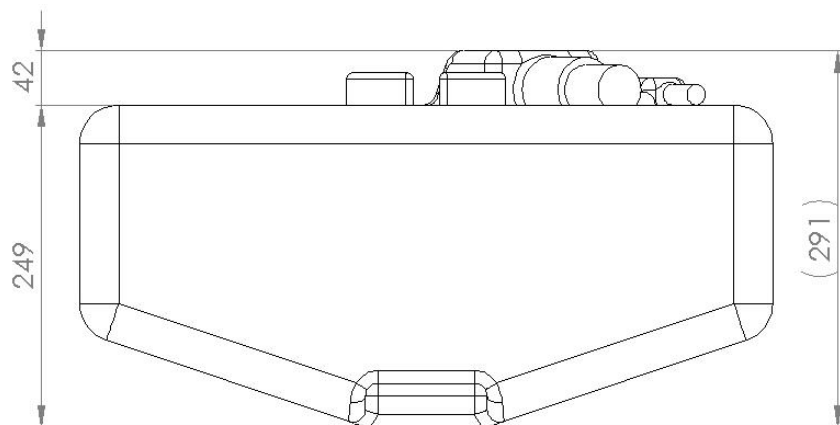

# Serbatoio / Tank

Modifica richiesta dal RINA / *Modification requested by RINA*

## 52.035.09

VERSIONE PRECEDENTE / *PREVIOUS VERSION*

Le dimensioni segnalate in rosso sono state modificate.

VERSIONE MODIFICATA / *MODIFIED VERSION*

*The dimensions indicated in red have been modified.*