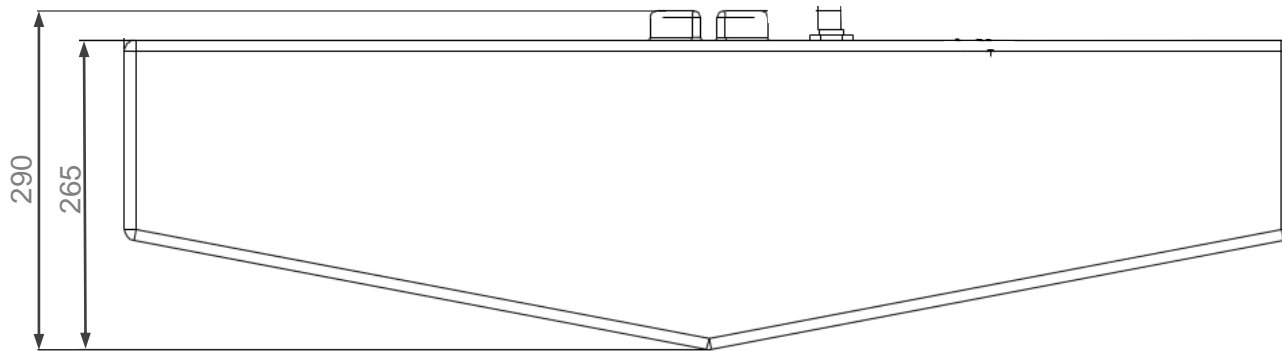

Serbatoio / Tank

Modifica richiesta dal RINA / *Modification requested by RINA*

52.035.05

VERSIONE PRECEDENTE / *PREVIOUS VERSION*

Le dimensioni segnalate in rosso sono state modificate.

VERSIONE MODIFICATA / *MODIFIED VERSION*

The dimensions indicated in red have been modified.

Vista Anteriore / *Front View*