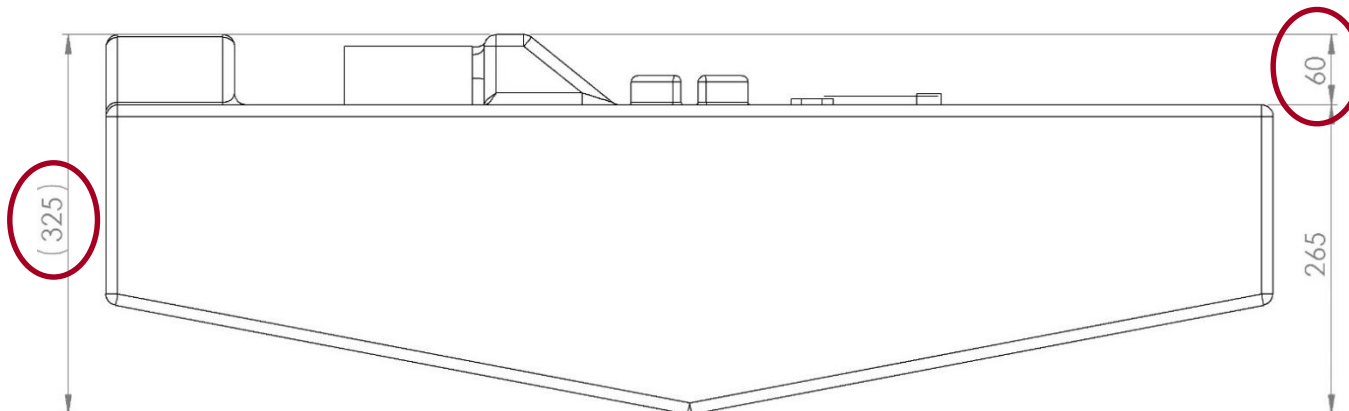

Serbatoio / Tank

Modifica richiesta dal RINA / *Modification requested by RINA*

52.035.05

VERSIONE PRECEDENTE / *PREVIOUS VERSION*

Le dimensioni segnalate in rosso sono state modificate.

VERSIONE MODIFICATA / *MODIFIED VERSION*

The dimensions indicated in red have been modified.

Vista Anteriore / *Front View*