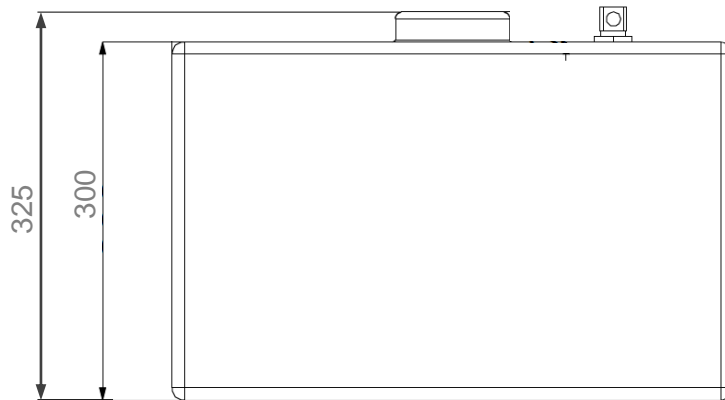

Serbatoio / Tank

Modifica richiesta dal RINA / *Modification requested by RINA*

52.035.01

VERSIONE PRECEDENTE / *PREVIOUS VERSION*

Le dimensioni segnalate in rosso sono state modificate.

VERSIONE MODIFICATA / *MODIFIED VERSION*

The dimensions indicated in red have been modified.

Vista Anteriore / *Front View*