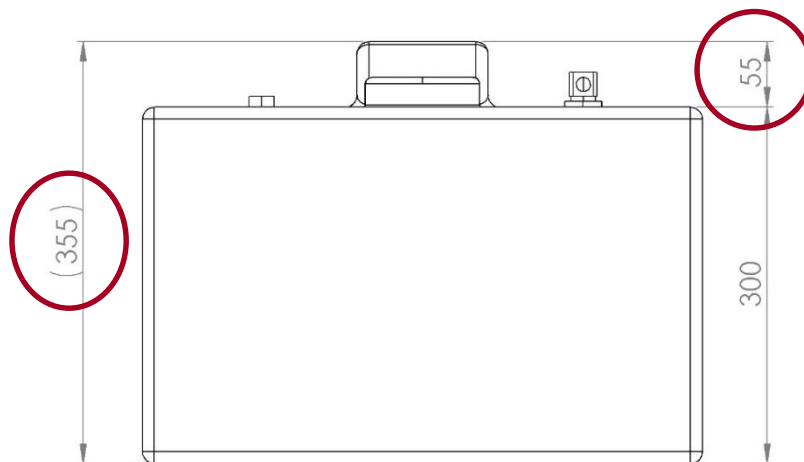

Serbatoio / Tank

Modifica richiesta dal RINA / *Modification requested by RINA*

52.035.01

VERSIONE PRECEDENTE / *PREVIOUS VERSION*

Le dimensioni segnalate in rosso sono state modificate.

VERSIONE MODIFICATA / *MODIFIED VERSION*

The dimensions indicated in red have been modified.

Vista Anteriore / *Front View*