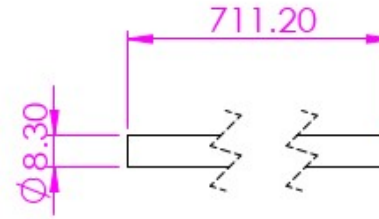

15.260.00

PVC

PE

Tolerance ON:		Contents	Admit	Date
30~120	± 0.8	1		
6~30	± 0.5	2		
3~6	± 0.30	3		
0.5~3	± 0.20	4		
		5		