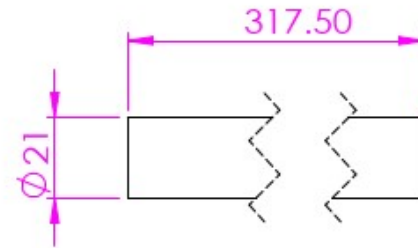

15.260.00

PVC

PE

Tolerance ON:		Contents	Admit	Date
30~120	± 0.8	1		
6~30	± 0.5	2		
3~6	± 0.30	3		
0.5~3	± 0.20	4		
		5		