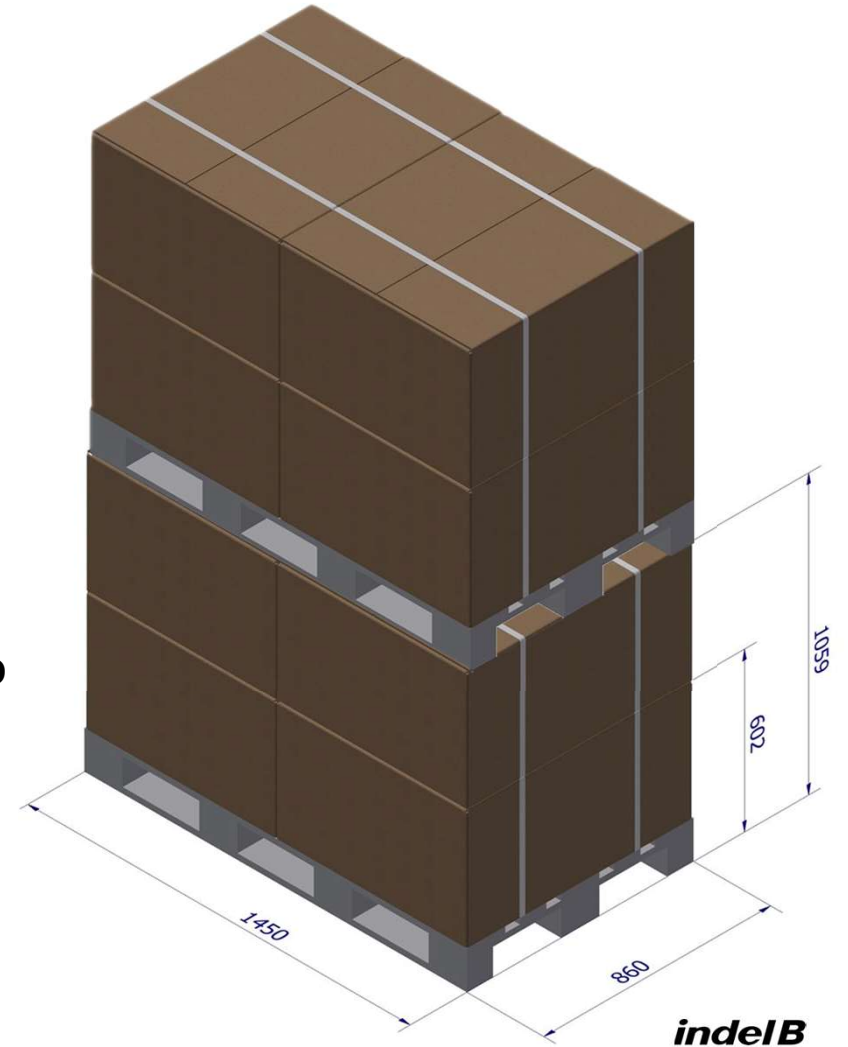

LOADING PARAMETERS

Pallet: 1059mm H x 1450mm W x 860mm D
Quantity x pallet: 4 pieces

Possible 8 pcs Max H 220

**THANK
YOU!**