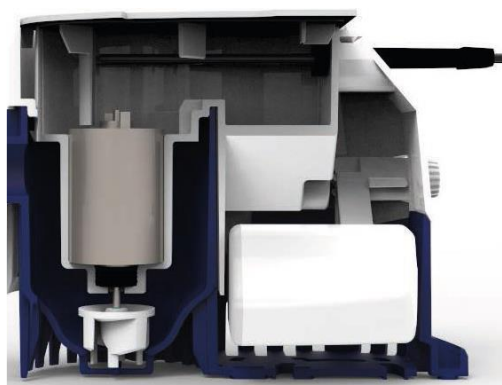

UNIMAR

Automatska kaljužna pumpa Attwood Sahara MK2 1200 12V

(dolazi bez priključaka)

-kataloški broj: 11610016

❖ Vrsta broda po dužini

- 22' – 26' (6.7 – 8m)

❖ Protok vode

- 1,214 US GPH
- 4,140 LPH

ravni priključak sa nepovratnim
ventilom 1" & 1-1/8" za pumpu Attwood

Sahara MK2 1200

-kataloški broj: 11610021

kutni priključak sa nepovratnim
ventilom 1" & 1-1/8" za pumpu Attwood

Sahara MK2 1200

-kataloški broj: 11610014