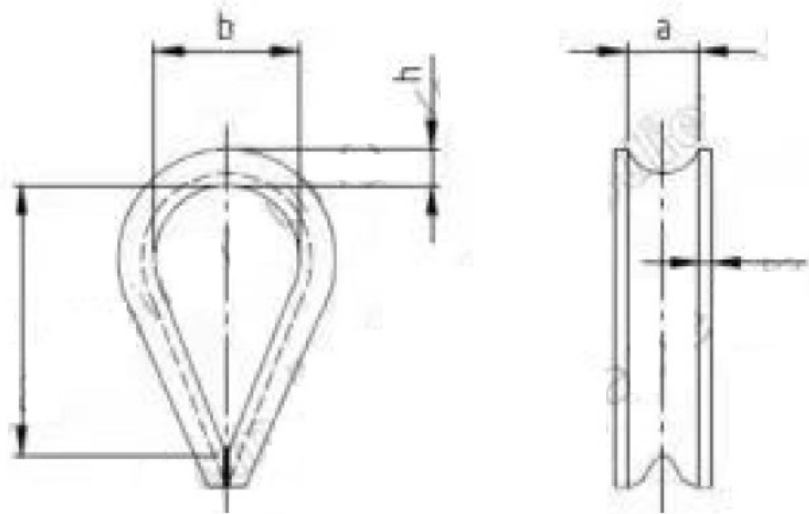

# AISI304 THIMBLES

SIZE	a	b	c	s	h
(mm)	(mm)	(mm)	(mm)	(mm)	(mm)
2	2.2	7	14	0.8	1.9
2.5	2.7	8	15.5	0.8	2.1
3	3.3	10	17	0.8	2.3
4	4.3	11	18	1	3
5	5.5	13	25	1	3.5
6	6.5	15	27	1	3.5
8	8.5	18	34	1.5	5.2
10	11	24	42	1.5	6.5
12	13	27	45	2	7.2
14	15	34	58	2	8.5
16	17	37	61	2.5	10
18	19	41	64	2.5	11.5
20	22	45	77	3	12.5
22	23.5	51	85	3	13.5
24	25.5	58	94	3	15