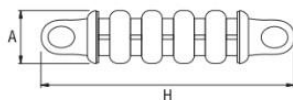

giga series 40

Packaging

Mooring shock absorbers
for boats.
Ammortizzatori d'ormeggio
per imbarcazioni.

CODE / ARTICOLO	806-0040	
BOAT WEIGHT / TONNELLATE BARCA	da 90 a 130/150 tonnellate	from 90 up to 130/150 tons
WORKLOAD / CARICO DI LAVORO	16000 kg	35273.9 lb
ELASTIC CAPABILITY / CAPACITÀ ELASTICA	3500 kg	7716 lb
SPRING RIDE / CORSA MOLLA	180 mm	7"
BREAKING LOAD / CARICO DI ROTTURA	30000 kg	66138.6 lb
DIMENSIONS (A x H) / WEIGHT DIMENSIONI (A x H) / PESO	10 x 58 cm 5.2 kg	3.9 x 22.8 " 11.4 lb